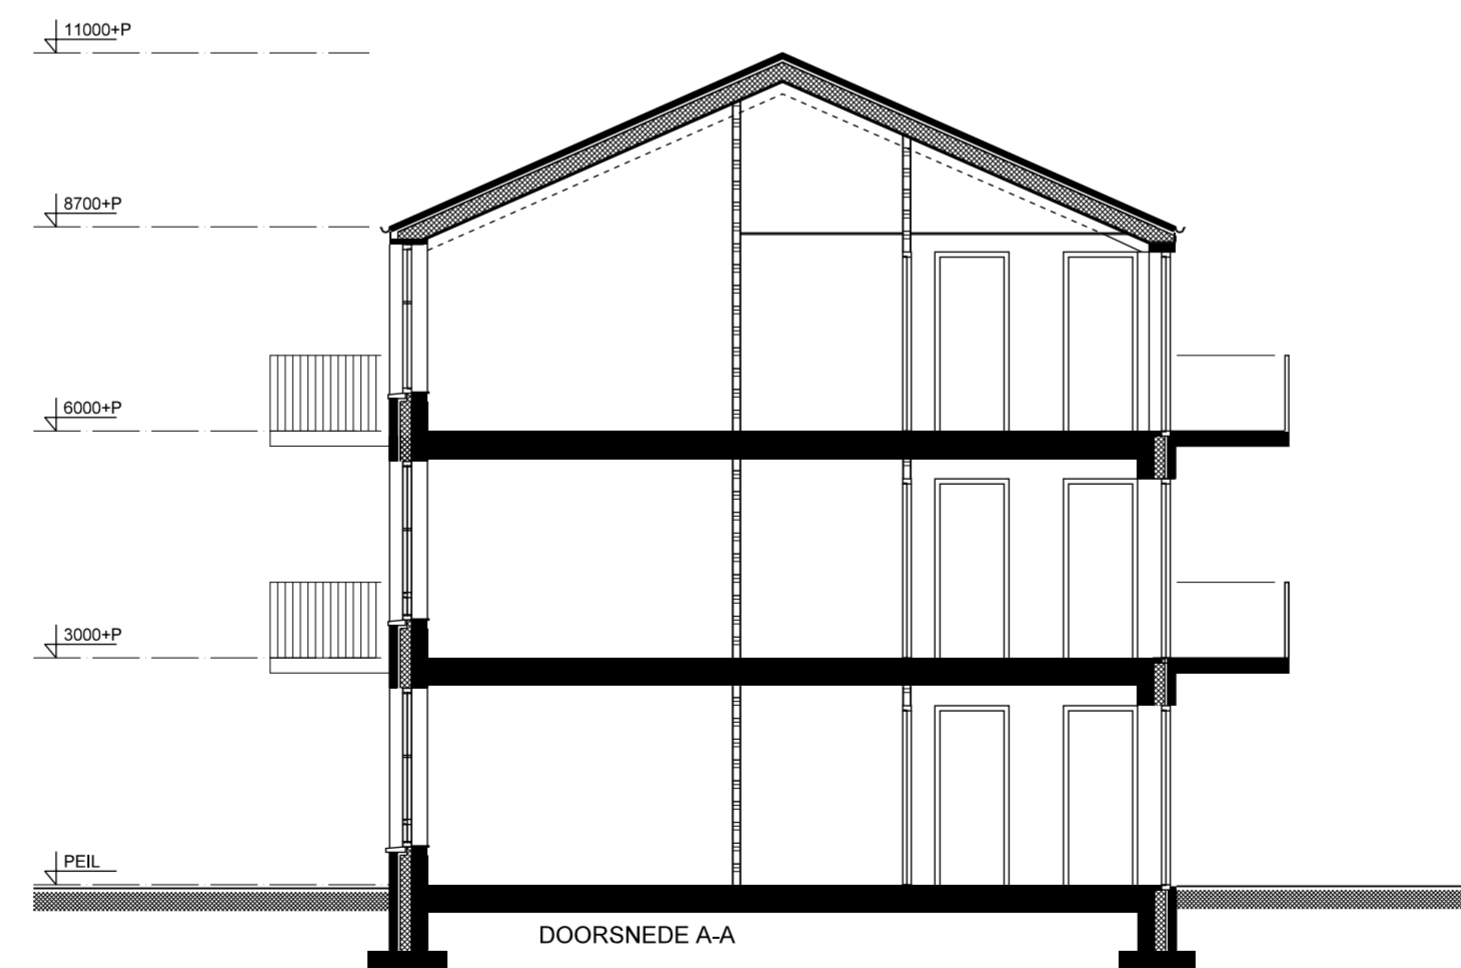

VOORGEVEL

LINKER ZIJGEVEL

DOORSNEDE A-A

RECHTER ZIJGEVEL

IMPRESSIE

project : Woongoed Zeist - Harmonielaan
 opdrachtgever : Dura Vermeer
 onderwerp : ONTWERP APPARTEMENTEN & WONINGEN
 : GEVELS / DOORSNEDES appartementen

Projectnr. : 17125
 blad : GD-A01
 formaat : A2 / 1:100
 datum : 03-05-2018