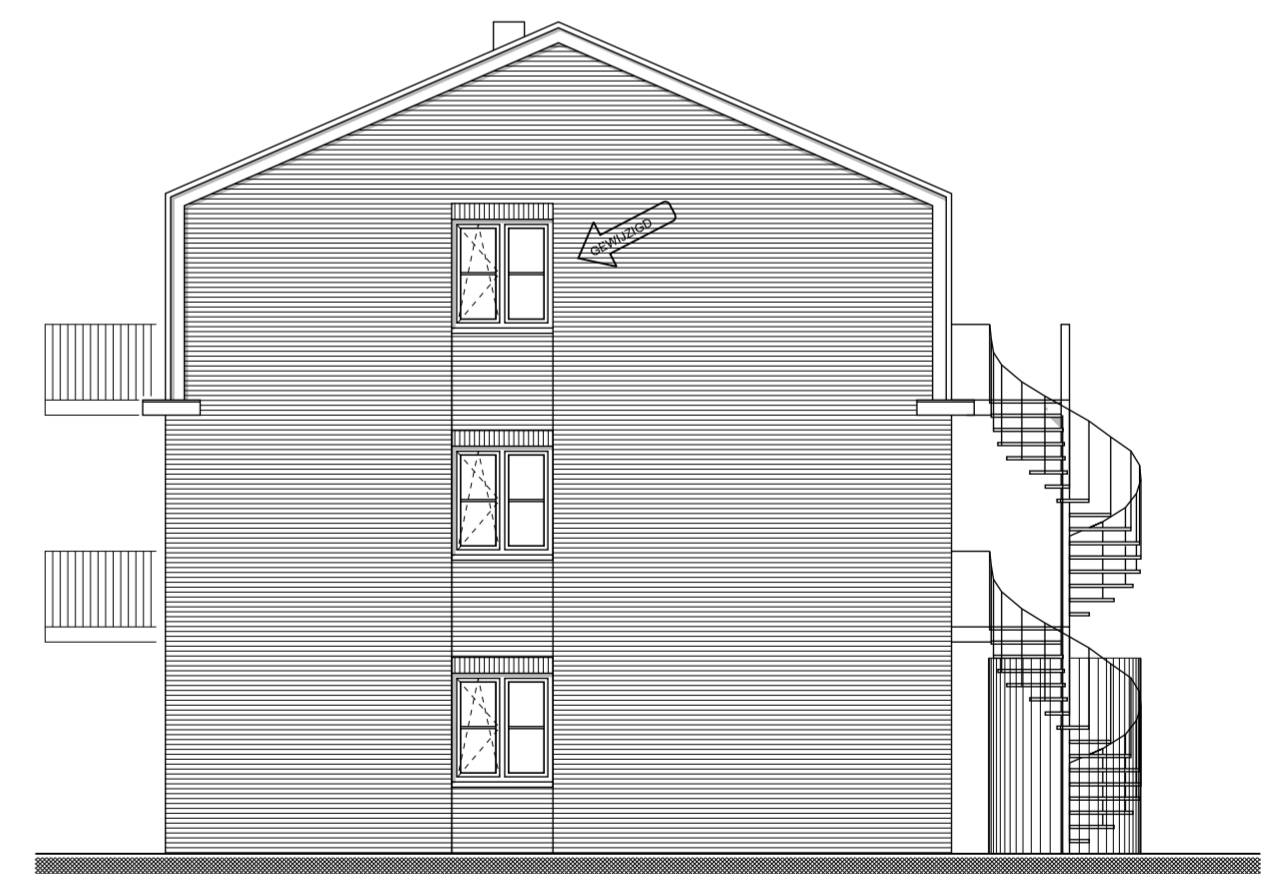

VOORGEVEL

LINKER ZIJGEVEL

DOORSNEDE A-A

RECHTER ZIJGEVEL

IMPRESSIE

project : Woongoed Zeist - Harmonielaan
 opdrachtgever : Dura Vermeer
 onderwerp : ONTWERP APPARTEMENTEN & WONINGEN
 : GEVELS / DOORSNEDES appartementen

Projectnr. : 17125
 blad : GD-A01
 formaat : A2 / 1:100
 datum : 03-05-2018