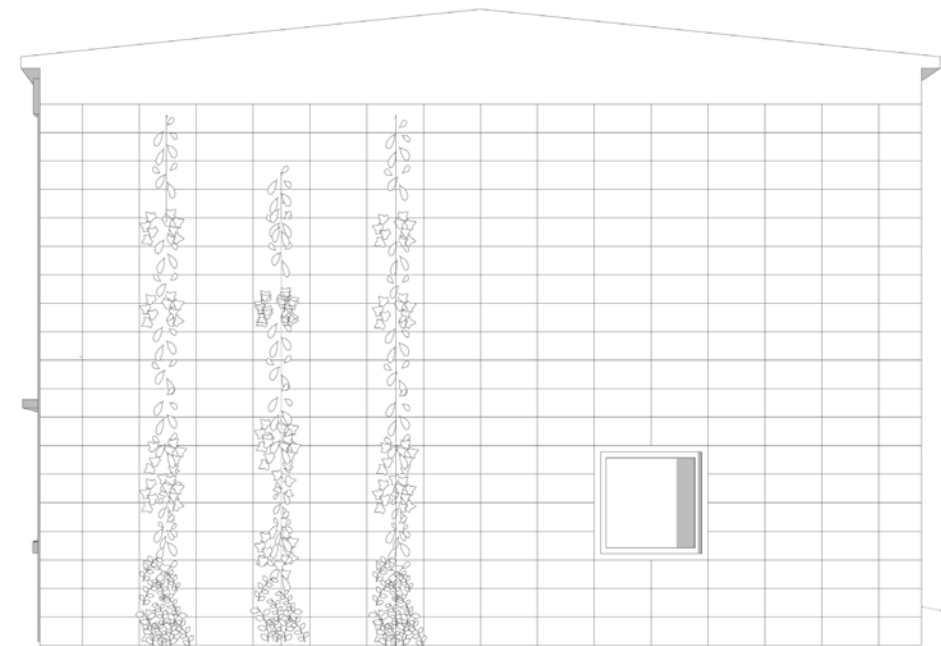

bestaande situatie

nieuwe situatie

bestaande situatie

nieuwe situatie

bestaande situatie

nieuwe situatie

nestkasten en / of
gevelbegroeiing op
kopgevels
(in overleg met ecooloog)

nestkasten in de dakrand
(afgestemd op orientatie en aanvliegeroutes)

bestaande situatie

nieuwe situatie

nieuwe situatie - variant

bestaande situatie

nieuwe situatie

bestaande situatie

nieuwe situatie